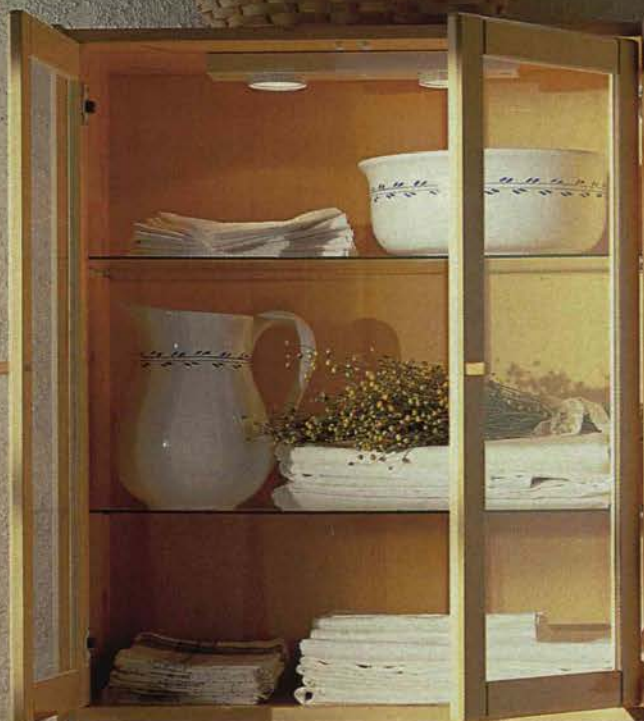

2.525,-

SORILLA skåp

Priserna på vitrinskåpen är exkl. belysning.